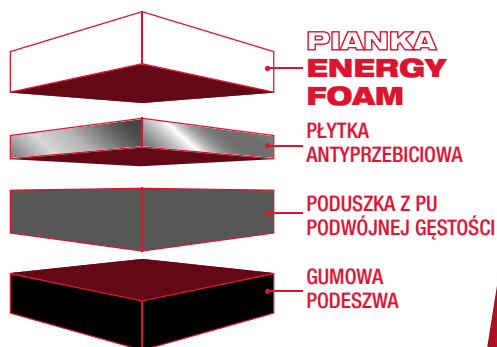

ZABUDOWA SUCHA
DOWIEDZ SIĘ WIĘCEJ ▶

ENERGETYKA
◀ DOWIEDZ SIĘ WIĘCEJ

STOLARSTWO
DOWIEDZ SIĘ WIĘCEJ ▶

TECHNOLOGIA MILWAUKEE®

STANDARDOWE OBUWIE OCHRONNE

TECHNOLOGIA MILWAUKEE®

MILWAUKEE® ENERGY FOAM zapewnia niezrównany komfort podczas każdego kroku. Dzięki unikalnej konstrukcji, wysokiej jakości rozszerzonej pianki TPU znajdującej się nad płytką antyprzebiciową, umożliwia użytkownikom bezpośredni kontakt z technologią amortyzacji. Zapewnia maksymalny zwrot energii i komfort podczas całodziennego użytkowania w miejscu pracy.