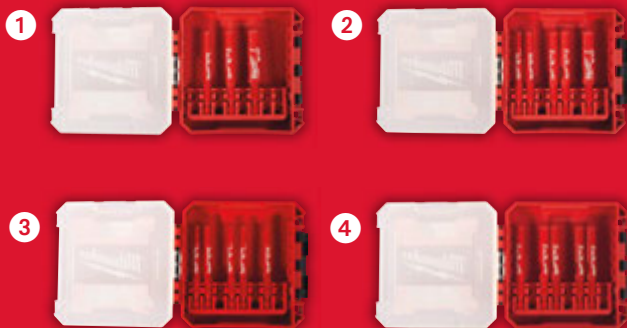

NOWOŚĆ

WIERTŁA 1/4" DO WIERCENIA NA MOKRO / SUCHO DIAMOND MAX™