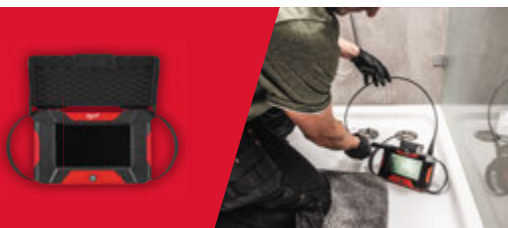

KANALIZACJI

KROK 1: WYBIERZ ODPOWIEDNIĄ KAMERĘ INSPEKCYJNĄ

1 Elastyczny kabel popychający 20 m

2 Elastyczny kabel popychający 26 m

3 Elastyczny kabel popychający 30 m

4 Elastyczny kabel popychający 36 m

5 Elastyczny kabel popychający 60 m

6 Elastyczny kabel popychający 60 m

			Model	Art.#	CENA (z VAT)	CENA (bez VAT)
M12	1	M12™ Kamera inspekcyjna o zasięgu 20 m, głowica kamery 16 mm	M12 SIC020-0	4933498231	17 563,17 zł	14 279,00 zł
	2	M12™ Kamera inspekcyjna o zasięgu 26 m, samopoziomująca kamera HD 20 mm	M12 SIC026-0	4933498230	18 620,97 zł	15 139,00 zł
M18	3	M18™ Kamera inspekcyjna do kanalizacji szpula 30 m, głowica kamery HDR 25 mm	M18 SIC30 HDR-0	4933493952	18707,07 zł	15 209,00 zł
	4	M18™ Kamera inspekcyjna do kanalizacji szpula 36 m, głowica kamery HDR 25 mm	M18 SIC36 HDR-0	4933493953	24 205,17 zł	19 679,00 zł
	5	M18™ Kamera inspekcyjna do kanalizacji szpula 60 m, głowica kamery HDR 25 mm	M18 SIC60SC HDR-0	4933493955	28 879,17 zł	23 479,00 zł
	6	M18™ Kamera inspekcyjna do kanalizacji szpula 60 m, głowica kamery 34 mm	M18 SIC60 HDR-0	4933493954	40 994,67 zł	33 329,00 zł

KROK 2: SMART HUB

M18 SHISH-0 | ART.# 4933471415

18 288,87 zł Z VAT **14 869,00 zł BEZ VAT**

M18 INTELIGENTNA KAMERA INSPEKCYJNA SMART HUB

ŁATWA WYMIANA SZPULI PO JEDNOKROTNYM NACIŚNIĘCIU PRZYCIŚKU

WBUDOWANE WI-FI UMOŻLIWIA POŁĄCZENIE Z MONITOREM MILWAUKEE® ORAZ TABLETEM LUB SMARTFONEM Z ZAINSTALOWANĄ NOWĄ APLIKACJĄ MILWAUKEE®

WIELOKRAKOWE WYŚWIETLANIE I NAGRYWANIE

KAMERY INSPEKCYJNE M12™ ZAWIERAJĄ SMART HUB

KROK 3: WYBIERZ SWÓJ WYŚWIETLACZ

NOWOŚĆ

M12 SIM-0
ART.# 4933493592

3 799,00 zł BEZ VAT
4 672,77 zł Z VAT

M12 MONITOR DO KAMERY INSPEKCYJNEJ

M18 SIM-0 | ART.# 4933471414

11 959,00 zł BEZ VAT
14 709,57 zł Z VAT

M18 MONITOR DO KAMERY INSPEKCYJNEJ

OBEJRZYJ NA SWOIM TELEFONIE ZA POMOCĄ APLIKACJI

Milwaukee