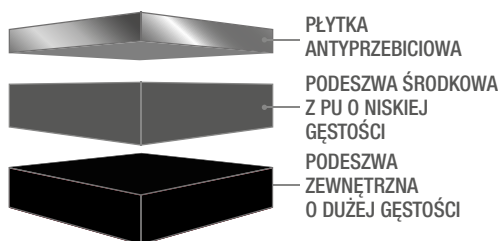

ZABUDOWA SUCHA
DOWIEDZ SIĘ WIĘCEJ ▶

ENERGETYKA
◀ DOWIEDZ SIĘ WIĘCEJ

STOLARSTWO
DOWIEDZ SIĘ WIĘCEJ ▶

TECHNOLOGIA MILWAUKEE®

STANDARDOWE OBUWIE OCHRONNE

TECHNOLOGIA MILWAUKEE®

MILWAUKEE® ENERGY FOAM zapewnia niezrównany komfort podczas każdego kroku. Dzięki unikalnej konstrukcji, wysokiej jakości rozszerzonej pianki TPU znajdującej się nad płytką antyprzebiciową, umożliwia użytkownikom bezpośredni kontakt z technologią amortyzacji. Zapewnia maksymalny zwrot energii i komfort podczas całodziennego użytkowania w miejscu pracy.