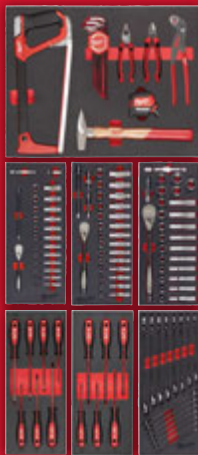

4932498751

4932498752

WYPEŁNIONA 27"/69 CM 3-SZUFLADOWA STALOWA SZAFKA NA KÓŁKACH TOOLGUARD™ 131 SZT. - UNIWERSALNE NARZĘDZIA

ZESTAW ZAWIERA

- 28-częściowy zestaw grzechotek i nasadek 1/4" z wkładką piankową (4932479824),
- 23-częściowy zestaw grzechotek i nasadek 3/8" z wkładką piankową (4932479825),
- 28-częściowy zestaw grzechotek i nasadek 1/2" z wkładką piankową (4932479826),
- Zestaw kluczy trzpieniowych MAX BITE™ z wkładką piankową (4932479827),
- 6-częściowy zestaw wkrętekó trójkątnych TX z wkładką piankową (4932492392),
- 7-częściowy zestaw wkrętekó trójkątnych SL i PH z wkładką piankową (4932492394),
- 15-częściowy zestaw narzędzi ogólnych z wkładką piankową (4932493257)

WKŁADKI PIANKOWE

ART.# 4932499086
ZESTAW DWUPIERŚCIENIOWYCH KLUCZY PŁASKO-OCZKOWYCH Z WKŁADKĄ PIANKOWĄ 9 SZT.

1 131,60 zł z VAT 920,00 zł BEZ VAT

ART.# 4932499293
ZESTAW NASADEK BITOWYCH 1/4" Z WKŁADKĄ PIANKOWĄ